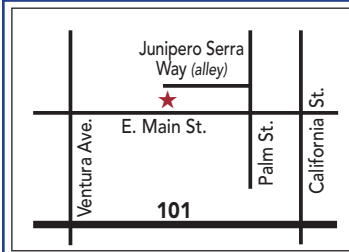

San Buenaventura Mission
211 E Main St.
Ventura, CA 93001
Ph: (805) 643-4318