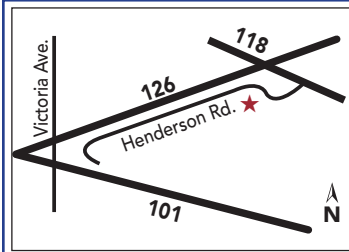

Sacred Heart
10800 Henderson Rd.
Ventura, CA 93004
Ph: (805) 647-3235