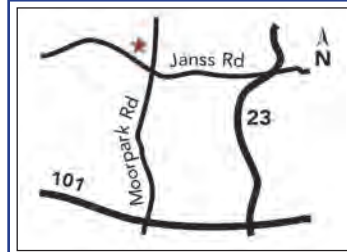

St. Paschal Baylon
155 E. Janss Rd.
Thousand Oaks, CA 91360
Ph: (805) 496-0222